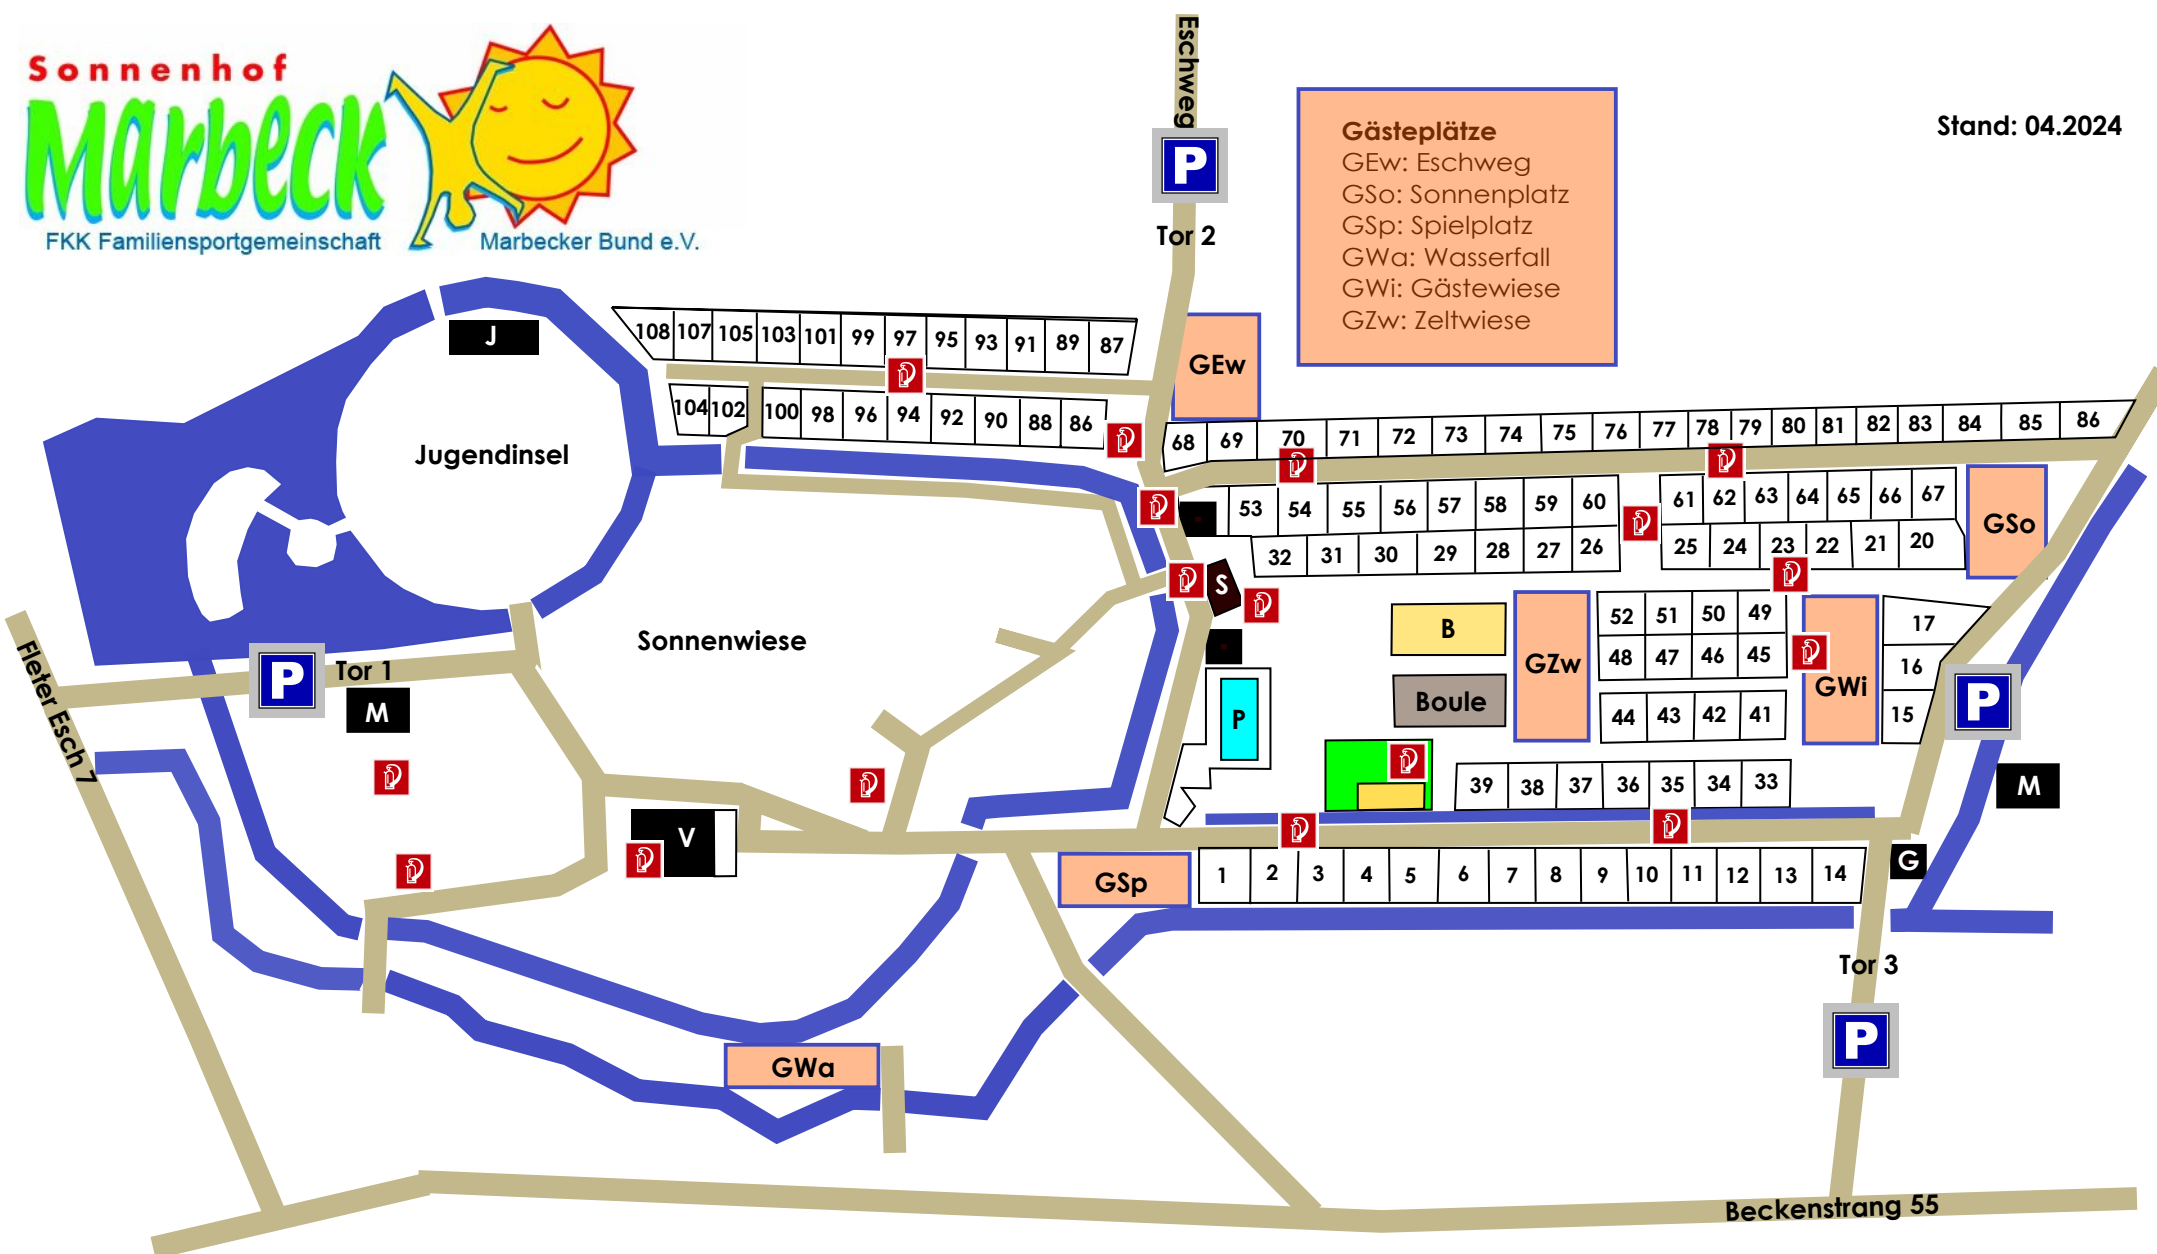

Gästeplätze
 GEw: Eschweg
 GSo: Sonnenplatz
 GSp: Spielplatz
 GWa: Wasserfall
 GWi: Gästewiese
 GZw: Zeltwiese

Legende

- B: Beach-Volleyball
- G: Gasstation
- J: Jugendhütte
- M: Müll
- P: Pool
- S: Sanitärhaus (Duschen, Toiletten)
- V: Villa (Büro, Duschen, Sauna, Toiletten, Zimmer)

<--- ca. 2,5 km nach Borken

Glascontainer ca. 70 m --->
(außerhalb des Geländes)